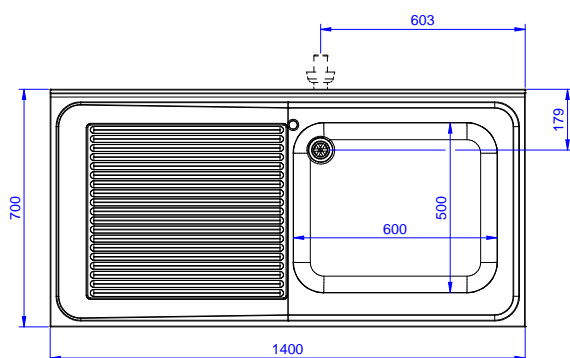

Zkrácená specifikace

Položka č.

Nerezová konstrukce z AISI304. 50mm silná pracovní deska z AISI 304, 1mm, se zvýšeným okrajem po obvodu proti přetékání vody. Zadní zvýšený límec V=100mm s integrovaným oblým rohem. Nerezové čtvercové nohy 40x40mm, výškově stavitelné (+/-20mm).

Vpravo dřez 600x500x300 mm, zakrytovaný, s přeřadovou trubicí; vlevo odkapnice.

Konstrukce

- Pracovní deska 50 mm vysoká, vyrobená z ušlechtilé nerez oceli AISI 304 10/10, opatřena zvýšeným okrajem stran zamezujícím stékání vody.
- Čtvercové nohy z uzavřených profilů 40x40 mm z nerez oceli AISI 304 s možností výškové úpravy.
- Snadná instalace desky na nohy, jednoduchá instalace baterie zezadu.
- Dodáváno v demontovaném stavu.
- K dispozici bohatá nabídka vodovodních baterií (extra příslušenství), které splní veškeré požadavky.
- Odkapnice vhodná pro sušení.
- Zadní zvýšený límec 100mm s oblým hygienickým rohem s rádiusem 10mm, 13mm silný určený k umístění ke zdi.

SCHVÁLENO: _____

Zepředu

Boční

D = Odpad

Shora

Hlavní informace

Vnější rozměry, Šířka	1400 mm
132807 (LG1416SXP)	700 mm
Vnější rozměry, Hloubka	700 mm
Vnější rozměry, Výška	1000 mm
Zadní zvýšený límec, výška	100 mm
Zadní zvýšený límec, hloubka	13 mm
Zadní zvýšený límec, radius	R=10
Počet dřezů	1
Rozměry dřezu	600x500xH320
Síla pracovní desky	50 mm
Netto váha:	46 kg

Nerezový program
 Mycí stůl s 1 dřezem vpravo, odkapnice vlevo, 1400mm

Společnost si vyhrazuje právo provádět změny v produktech bez předchozího upozornění. Všechny informace byly správné v době tisku.