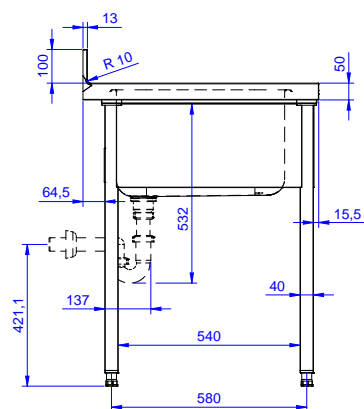

Zkrácená specifikace

Položka č.

Nerezová konstrukce z AISI304. 50mm silná pracovní deska z AISI 304, 1mm, se zvýšeným okrajem po obvodu proti přetékání vody. Zadní zvýšený límec V=100mm s integrovaným oblým rohem. Nerezové čtvercové nohy 40x40mm, výškově stavitelné (+/-20mm).

Vpravo dřez 600x500x300 mm, zakrytovaný, s přeřadovou trubicí; vlevo odkapnice.

Konstrukce

- Pracovní deska 50 mm vysoká, vyrobená z ušlechtilé nerez oceli AISI 304 10/10, opatřena zvýšeným okrajem stran zamezujícím stékání vody.
- Čtvercové nohy z uzavřených profilů 40x40 mm z nerez oceli AISI 304 s možností výškové úpravy.
- Snadná instalace desky na nohy, jednoduchá instalace baterie zezadu.
- Dodáváno v demontovaném stavu.
- K dispozici bohatá nabídka vodovodních baterií (extra příslušenství), které splní veškeré požadavky.
- Odkapnice vhodná pro sušení.
- Zadní zvýšený límec 100mm s oblým hygienickým rohem s rádiusem 10mm, 13mm silný určený k umístění ke zdi.

SCHVÁLENO: _____

Zepředu

Boční

D = Odpad

Shora

Hlavní informace

Vnější rozměry, Šířka	1400 mm
132807 (LG1416SXP)	700 mm
Vnější rozměry, Hloubka	700 mm
Vnější rozměry, Výška	1000 mm
Zadní zvýšený límec, výška	100 mm
Zadní zvýšený límec, hloubka	13 mm
Zadní zvýšený límec, radius	R=10
Počet dřezů	1
Rozměry dřezu	600x500xH320
Síla pracovní desky	50 mm
Netto váha:	46 kg

Nerezový program
 Mycí stůl s 1 dřezem vpravo, odkapnice vlevo, 1400mm

Společnost si vyhrazuje právo provádět změny v produktech bez předchozího upozornění. Všechny informace byly správné v době tisku.