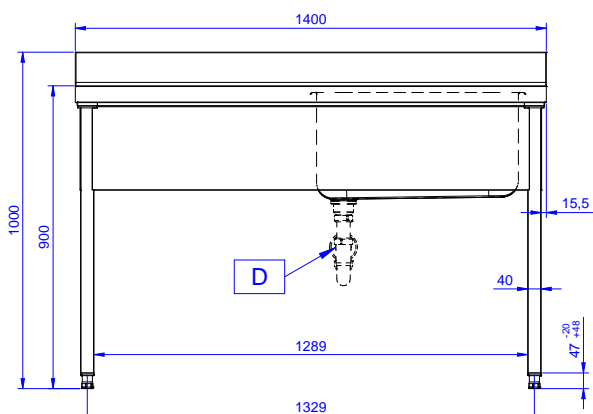

Zkrácená specifikace

Položka č.

Nerezová konstrukce z AISI304. 50mm silná pracovní deska z AISI 304, 1mm, se zvýšeným okrajem po obvodu proti přetékání vody. Zadní zvýšený límec V=100mm s integrovaným oblým rohem. Nerezové čtvercové nohy 40x40mm, výškově stavitelné (+/-20mm).

Vpravo dřez 600x500x300 mm, zakrytovaný, s přeřadovou trubicí; vlevo odkapnice.

Konstrukce

- Pracovní deska 50 mm vysoká, vyrobená z ušlechtilé nerez oceli AISI 304 10/10, opatřena zvýšeným okrajem stran zamezujícím stékání vody.
- Čtvercové nohy z uzavřených profilů 40x40 mm z nerez oceli AISI 304 s možností výškové úpravy.
- Snadná instalace desky na nohy, jednoduchá instalace baterie zezadu.
- Dodáváno v demontovaném stavu.
- K dispozici bohatá nabídka vodovodních baterií (extra příslušenství), které splní veškeré požadavky.
- Odkapnice vhodná pro sušení.
- Zadní zvýšený límec 100mm s oblým hygienickým rohem s rádiusem 10mm, 13mm silný určený k umístění ke zdi.

SCHVÁLENO: _____

Zepředu

Boční

D = Odpad

Shora

Hlavní informace

Vnější rozměry, Šířka	1400 mm
132807 (LG1416SXP)	700 mm
Vnější rozměry, Hloubka	700 mm
Vnější rozměry, Výška	1000 mm
Zadní zvýšený límec, výška	100 mm
Zadní zvýšený límec, hloubka	13 mm
Zadní zvýšený límec, radius	R=10
Počet dřezů	1
Rozměry dřezu	600x500xH320
Síla pracovní desky	50 mm
Netto váha:	46 kg

Nerezový program
 Mycí stůl s 1 dřezem vpravo, odkapnice vlevo, 1400mm

Společnost si vyhrazuje právo provádět změny v produktech bez předchozího upozornění. Všechny informace byly správné v době tisku.